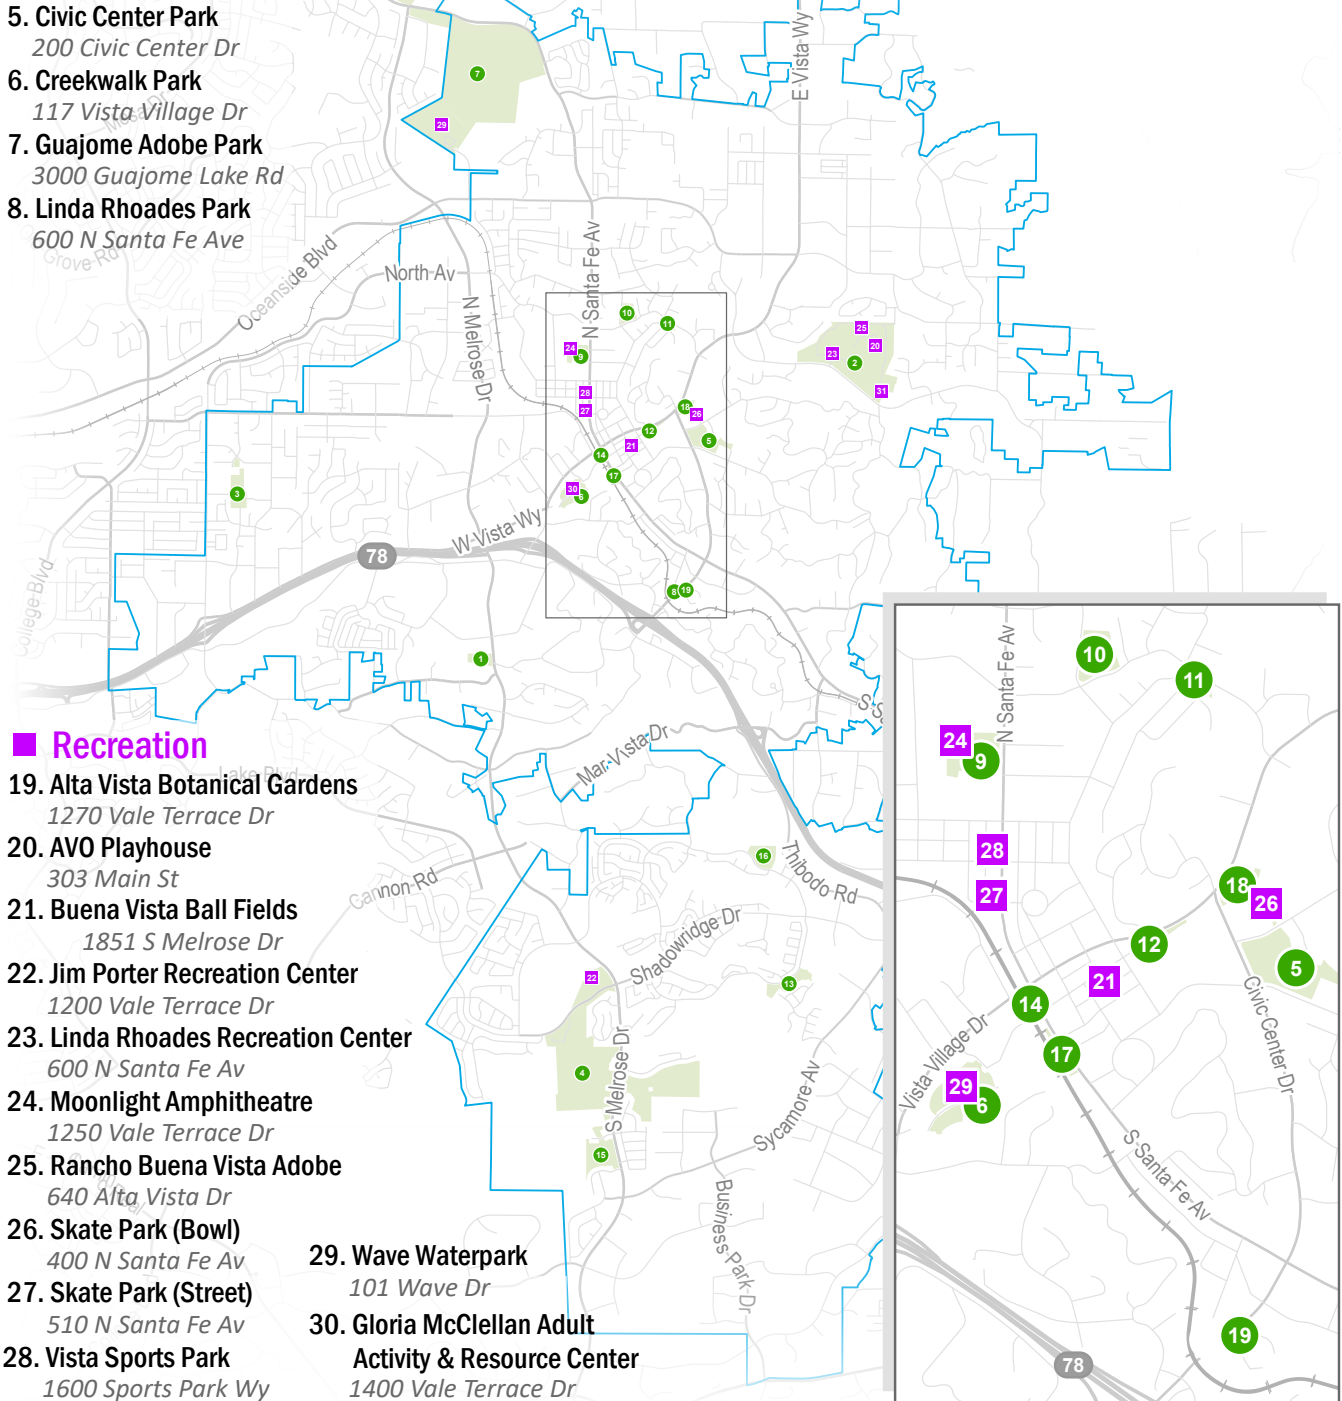

# City of Vista Parks and Recreation Facilities

## Parks

- |   |  |  |  |
|---|--|--|--|
| 1. Breeze Hill Park<br>645 S Melrose Dr         | 9. Luz Duran Park<br>340 E Townsite Dr                               | 12. Shadowridge Park<br>2101 Lupine Hills Dr         | 15. Thibodo Park<br>1150 Lupine Hills Dr     |
| 2. Brengle Terrace Park<br>1200 Vale Terrace Dr | 10. Raintree Park<br>545 Townsite Dr                                 | 13. Soroptomist Parkette<br>Vista Village/S Santa Fe | 16. Veterans Memorial Park<br>Paseo Santa Fe |
| 3. Bub Williamson Park<br>530 Grapevine Rd      | 11. Rotary Lane &<br>Veterans Memorial Wall<br>Vista Village/Palm Dr | 14. S. Buena Vista Park<br>1602 Mountain Pass Cir    | 17. Wildwood Park<br>651 E Vista Wy          |
| 4. Buena Vista Park<br>1788 Shadowridge Dr      |  |  | 18. Future Park<br>240 Pala Vista Dr         |

## Recreation

- |  |  |
|--|--|
| 19. Alta Vista Botanical Gardens<br>1270 Vale Terrace Dr | 29. Wave Waterpark<br>101 Wave Dr  |
| 20. AVO Playhouse<br>303 Main St                         | 30. Gloria McClellan Adult<br>Activity & Resource Center<br>1400 Vale Terrace Dr |
| 21. Buena Vista Ball Fields<br>1851 S Melrose Dr         |  |
| 22. Jim Porter Recreation Center<br>1200 Vale Terrace Dr |  |
| 23. Linda Rhoades Recreation Center<br>600 N Santa Fe Av |  |
| 24. Moonlight Amphitheatre<br>1250 Vale Terrace Dr       |  |
| 25. Rancho Buena Vista Adobe<br>640 Alta Vista Dr        |  |
| 26. Skate Park (Bowl)<br>400 N Santa Fe Av               |  |
| 27. Skate Park (Street)<br>510 N Santa Fe Av             |  |
| 28. Vista Sports Park<br>1600 Sports Park Wy             |  |